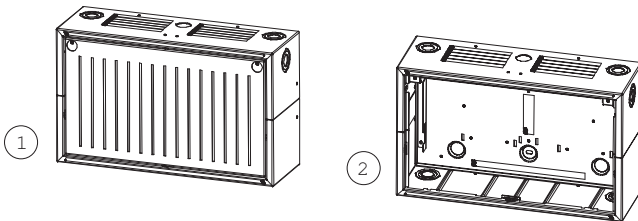

PSS 0002 A Voeding Klein

De PSS 0002 A is een Voedingsbehuizing die flexibel kan worden uitgerust.

Systemoverzicht

Pos. Beschrijving

- | | |
|---|---------------------------|
| 1 | Behuizing |
| 2 | Behuizing met frontpaneel |

Installatie/configuratie

- Uitrustingsvarianten:
 - 2 x 12 V/28 Ah accu's en 1 Voeding FPO-5000-PSB1 tussen de accu's
 - HMP 0002 A Montageplaat Lang voor individuele bestukking.

Aanwijzing Bij de HMP 0002 A Montageplaat moeten montageboorgaten voor onderdelen ter plaatse door de klant worden aangebracht.

Meegeleverde onderdelen

Pos. Beschrijving

- | | |
|---|-----------|
| 1 | Behuizing |
|---|-----------|

Bestelinformatie

PSS 0002 A Voeding Klein

voor opbouw- of inbouwmontage of installatie in 482,6 mm (19-inch) kasten