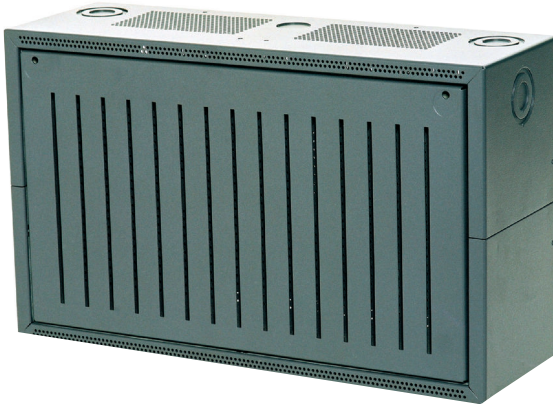

PSS 0002 A Voeding Klein

De PSS 0002 A is een Voedingsbehuizing die flexibel kan worden uitgerust.

Systemoverzicht

Pos. Beschrijving

- | | |
|---|---------------------------|
| 1 | Behuizing |
| 2 | Behuizing met frontpaneel |

Installatie/configuratie

- Uitrustingsvarianten:
 - 2 x 12 V/28 Ah accu's en 1 Voeding FPO-5000-PSB1 tussen de accu's
 - HMP 0002 A Montageplaat Lang voor individuele bestukking.

Aanwijzing Bij de HMP 0002 A Montageplaat moeten montageboorgaten voor onderdelen ter plaatse door de klant worden aangebracht.

Meegeleverde onderdelen

Pos. Beschrijving

- | | |
|---|-----------|
| 1 | Behuizing |
|---|-----------|

Bestelinformatie

PSS 0002 A Voeding Klein

voor opbouw- of inbouwmontage of installatie in 482,6 mm (19-inch) kasten