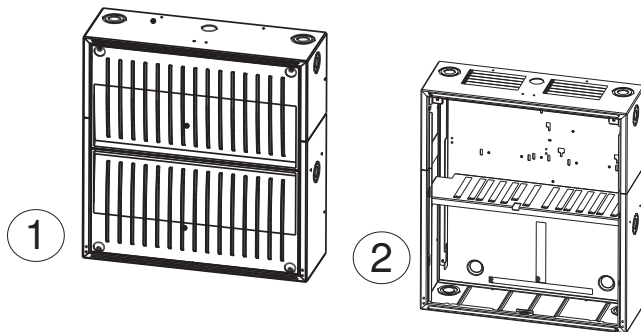

PSB 0004 A voeding

De PSB 0004 A Voedingsbehuizing bevat voldoende ruimte voor vier 12 V/28 Ah accu's. Als alternatief kunnen in plaats van de twee bovenste accu's een Beugel voor Voedingseenheid en een Stroomverdeler en/of een Beugel voor Voedingseenheid en een montageplaat worden gemonteerd.

Systemeoverzicht

Pos. Beschrijving

- | | |
|---|---------------------------|
| 1 | Behuizing |
| 2 | Behuizing met frontpaneel |

Installatie/configuratie

- Uitrustingsvarianten:
 - 4 x 12 V/28 Ah accu's en 1 FPO-5000-PSB1 Beugel voor Voedingseenheid
 - 2 x 12 V/28 Ah accu's en 1 FPO-5000-PSB1 Beugel voor Voedingseenheid
 - 2 x 12 V/28 Ah accu's en 1 FPO-5000-PSB1 Beugel voor Voedingseenheid en 1 HPD 0000 A Stroomverdeler
 - 2 x 12 V/28 Ah accu's en 1 FPO-5000-PSB1 Beugel voor Voedingseenheid en 1 HMP 0001 A Montageplaat kort

Aanwijzing Bij de HMP 0001 A Montageplaat moeten de montageboorgaten voor de onderdelen ter plaatse door de klant worden aangebracht.

Meegeliverde onderdelen

- | Pos. | Beschrijving |
|------|--------------|
| 1 | Behuizing |