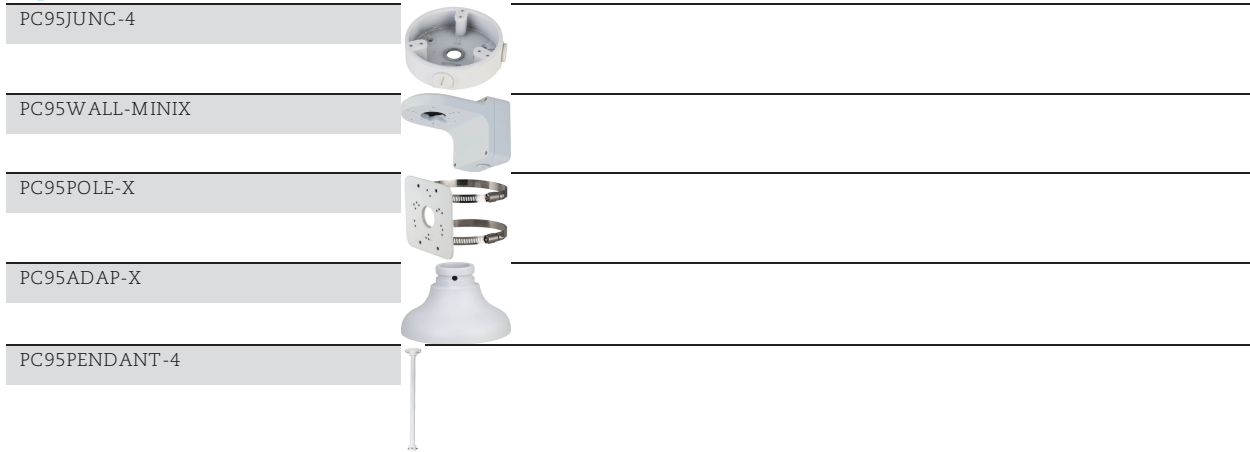

Optionele accessoires

* de opgegeven specificaties kunnen steeds gewijzigd worden zonder enige voorafgaande melding

** de opgegeven afstand voor de infrarood LED's is heel sterk afhankelijk van de reflectiegraad van de materialen waarop het IR licht schijnt. de