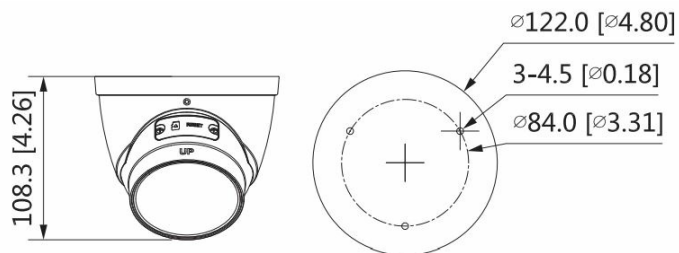

Uw installateur: