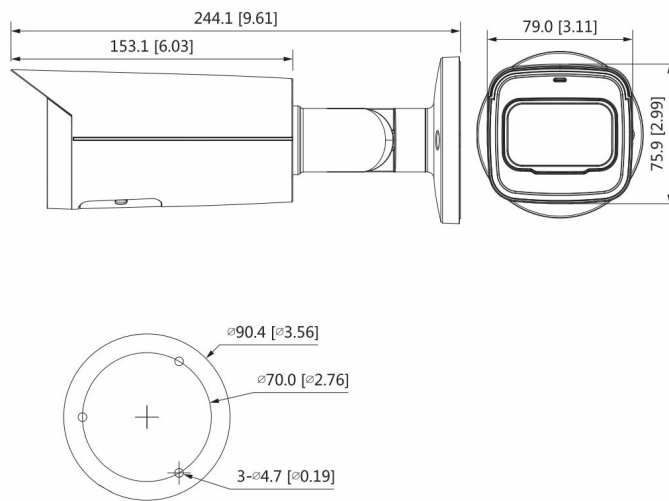

Interface

Memory slot	Micro SD, max. 256GB
Alarm in- en uitgang	/

Algemeen

Voeding	12VDC, POE (802.3af)
Vermogen	Max. 7.9W (12VDC), max. 9.2W (PoE)
Omgevingsvariabelen	-30°C-+60°C, <95%RH
Opslagcondities	-30°C-+60°C
IP waarde	IP67
Vandalbestendig	/
Behuizing	Metaal
Afmetingen	244.1mmx79.0mmx75.9mm (LxWxH)
Gewicht	0.82Kg

DORI - maximum afstand

Detection - detectie	2.7mm: 64m 13.5mm: 210.0m
Observation - observatie	2.7mm: 25.6m 13.5mm: 84.0m
Recognition - herkenning	2.7mm: 12.8m 13.5mm: 42.0m
Identification - identificatie	2.7mm: 6.4m 13.5mm: 21.0m

Optionele accessoires

PC95JUNC-2	
PC95POLE-3	

- * de opgegeven specificaties kunnen steeds gewijzigd worden zonder enige voorafgaande melding

- ** de opgegeven afstand voor de infrarood LED's is heel sterk afhankelijk van de reflectiegraad van de materialen waarop het IR licht schijnt. de werkelijke afstand kan dan ook afwijken van de opgegeven afstand.