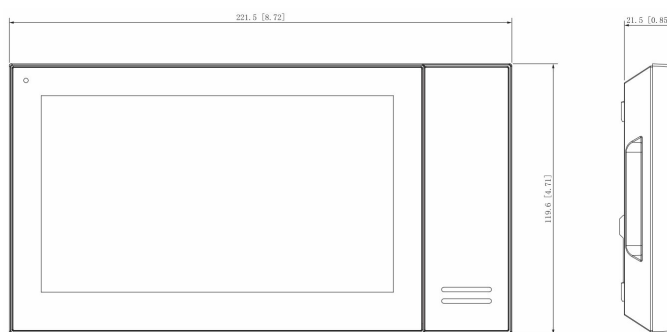

Uw installateur: