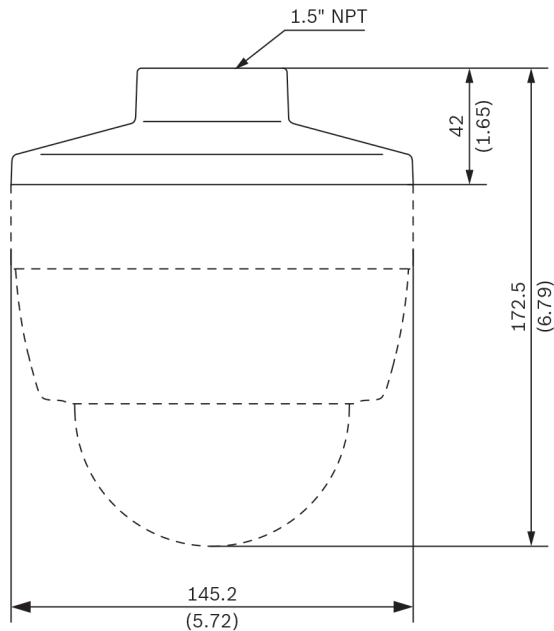

Caractéristiques environnementales

Brouillard salin	IEC60068-2-52
Chocs	IK10

Composants

Quantité	Composant
1	Plaque d'interface suspendue
5	Vis M4 x 12 mm T20
1	Guide d'installation rapide

Caractéristiques techniques

Caractéristiques mécaniques

Dimensions	Ø 145 mm, H = 42 mm
Poids	190 g
Couleur standard	Blanc (RAL 9003)
Matériau	Alliage aluminium

Dimensions en mm

Informations de commande

NDA-5030-PIP Plaque interface susp. NDE-4/5000