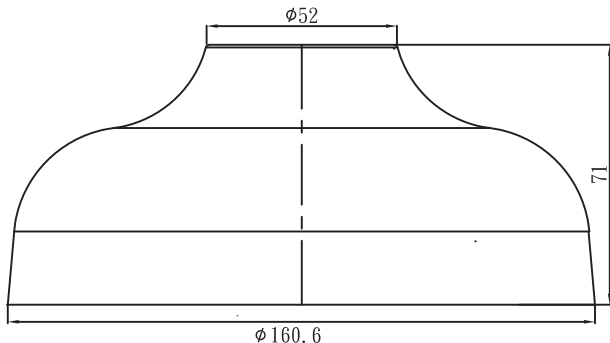

Mechanische specificaties

Standaardkleur	Wit (RAL 9003)
Construïemateriaal	Aluminiumlegering

NDA-4020-PIP Hangende interfaceplaat
Afmetingen in mm

Bestelinformatie

NDA-4020-PIP Interfaceplaat hangend AUTODOME 4000

Hangende interfaceplaat voor AUTODOME IP 4000i.

Bestelnummer **NDA-4020-PIP**

Accessoires

NDA-U-PMT Steun voor buismontage, 12" (31cm)

Universele mastmontagebeugel voor domecamera's, 31 cm, wit

Bestelnummer **NDA-U-PMT**

NDA-U-PMTE Verlengbuis voor buismontage, 50cm

Verlengstuk voor hangende buismontage, 50 cm, wit

Bestelnummer **NDA-U-PMTE**

NDA-U-WMT Wandbevestiging hangend

Universele wandmontagebeugel voor domecamera's, wit

Bestelnummer **NDA-U-WMT**

Vertegenwoordigd door:

Europe, Middle East, Africa:
Bosch Security Systems B.V.
P.O. Box 80002
5600 JB Eindhoven, The Netherlands
Phone: + 31 40 2577 284
emea.securitysystems@bosch.com
emea.boschsecurity.com

Germany:
Bosch Sicherheitssysteme GmbH
Robert-Bosch-Ring 5
85630 Grasbrunn
Germany
www.boschsecurity.com