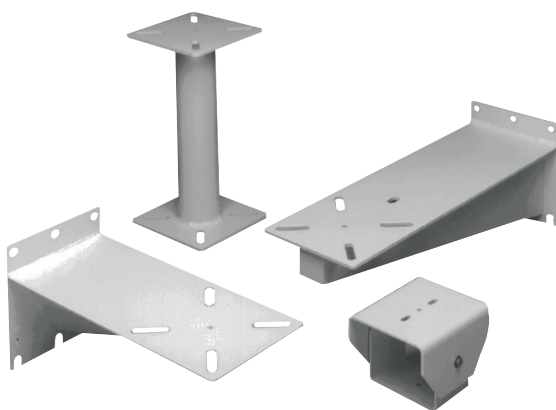

# LTC 921x, LTC 922x Veelzijdige montagebeugels

www.boschsecurity.nl

**BOSCH**

Technologie voor het leven

### LTC 9224/00 Veelzijdige montagebeugel

voor 24-inch en een maximale verticale belasting van 90,6 kg, lichtgrijze afwerking  
Opdrachtnummer **LTC 9224/00**

### LTC 9216/00 Veelzijdige Montagebeugel

voor 16-inch en een maximale belasting van 45,3 kg, lichtgrijze afwerking  
Opdrachtnummer **LTC 9216/00**

### LTC 9228/00 Veelzijdige Montagebeugel

voor LTC 9216/00 en LTC 9222/00  
wandmontagebeugels, een maximale belasting van 45,3 kg, flensbeugel  
Opdrachtnummer **LTC 9228/00**