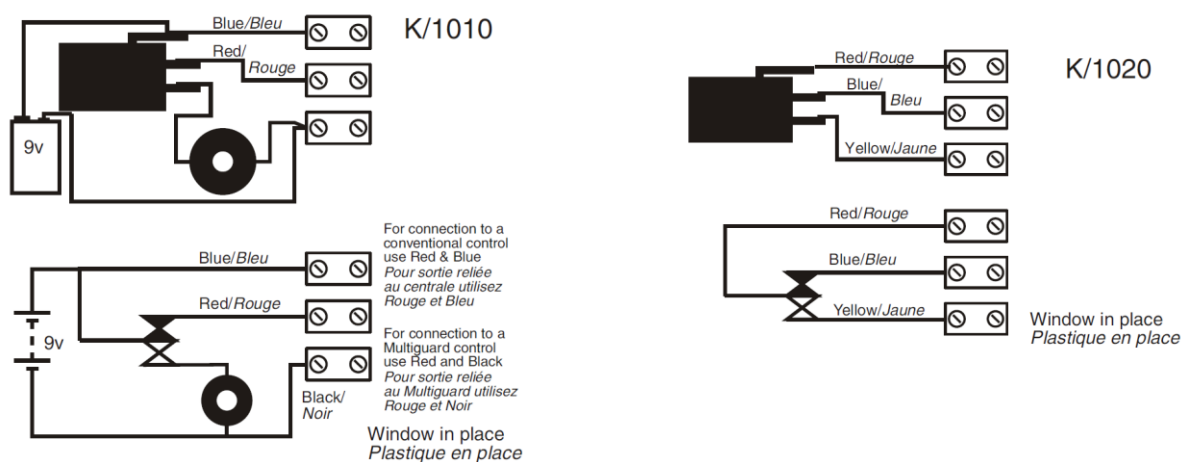

K1000 reeks

Keyguard sleutelkastje

De Keyguard sleutelkastjes zijn ontworpen om zowel een toegangkaart als een sleutel te beveiligen. Bij nood moet het venster gebroken worden om de sleutel (kaart) te nemen. Het plastic venster kan niet teruggeplaatst worden na gebruik en het vormt geen splinters of scherpe randen bij wegnemen. Het kastje kan voorzien worden van een alarmfunctie: een zoemer die werkt op batterij of een wisselcontact dat ingelezen wordt op een algemeen alarmsysteem.

De Keyguard kastjes zijn beschikbaar in rood en groen. Ze zijn eenvoudig te installeren; voor het standaardmodel beperkt dit zich tot bevestigen op de wand.

Configuratie

TECHNISCHE SPECIFICATIES

Model en productcode	K1000R	K1000GV	K1010	K1010/GR	K1020ROOD	K1020GR
Type	Standaard		Stand alone met zoemer inclusief 9V batterij		Met wisselcontact om aan te sluiten op centrale	
Kleur	Rood	Groen	Rood	Groen	Rood	Groen
Relaiscontact	-		10A @ 240 VAC, ontworpen voor laagspanning			
Zoemer	-		90 dB op 1 m		-	
Afmetingen kastje	B142 x H120 x D45 mm					
Afmetingen sleutelkamer	B90 x H60 x D10 mm					

ACCESSOIRES

K1030 set van 4 vervanglaasjes met opgedrukte grafische gebruiksaanwijzing