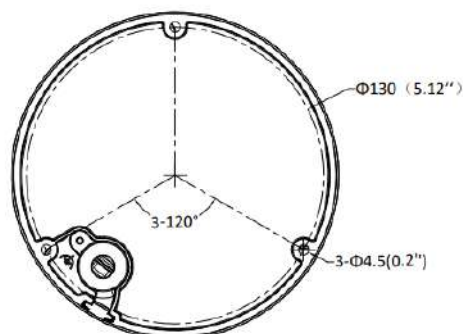

▪ Available Model

DS-2CD2787G2H-LIPTRZS2U/SL(2.8-12mm)

▪ Dimension

Unit:mm(inch)

▪ **Accessory**

▪ **Optional**

DS-1473ZJ-155 Wall mount	DS-1471ZJ-155 Pendant Mount	DS-1475ZJ-SUS Vertical pole mount	DS-1476ZJ-SUS Corner mount	DS-1250ZJ Water-proof
				