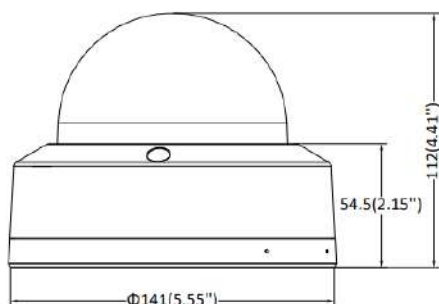

▪ Available Model

DS-2CD2787G2H-LIPTRZS2U/SL(2.8-12mm)

▪ Dimension

Unit:mm(inch)

▪ **Accessory**

▪ **Optional**

DS-1473ZJ-155 Wall mount	DS-1471ZJ-155 Pendant Mount	DS-1475ZJ-SUS Vertical pole mount	DS-1476ZJ-SUS Corner mount	DS-1250ZJ Water-proof
				