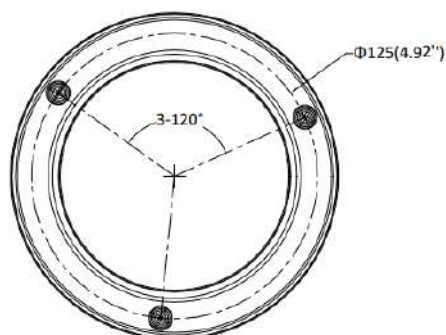

▪ Available Model

DS-2CD2787G2H-LIPTRZS2U/SL(2.8-12mm)

▪ Dimension

Unit:mm(inch)

▪ **Accessory**

▪ **Optional**

DS-1473ZJ-155 Wall mount	DS-1471ZJ-155 Pendant Mount	DS-1475ZJ-SUS Vertical pole mount	DS-1476ZJ-SUS Corner mount	DS-1250ZJ Water-proof
				