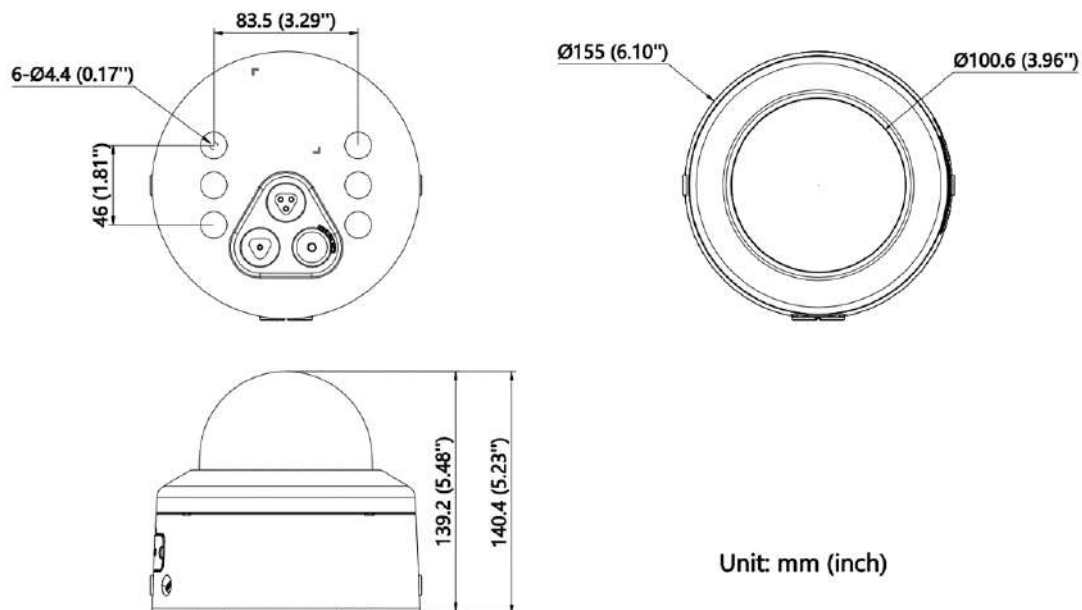

▪ Available Model

DS-2CD2787G2H-LIPTRZS2U/SL(2.8-12mm)

▪ Dimension

Unit:mm(inch)

▪ **Accessory**

▪ **Optional**

DS-1473ZJ-155 Wall mount	DS-1471ZJ-155 Pendant Mount	DS-1475ZJ-SUS Vertical pole mount	DS-1476ZJ-SUS Corner mount	DS-1250ZJ Water-proof
				