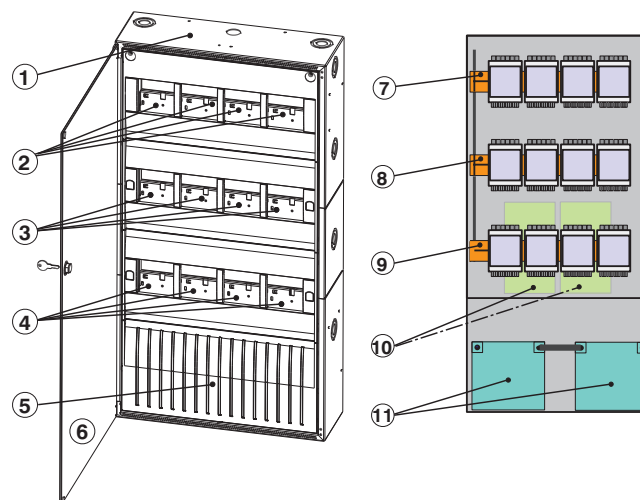

BOSCH

Des technologies pour la vie

HBE 0012 A - Boîtier d'extension modulaire pour la prise en charge de 12 modules

Le boîtier HBE 0012 A peut accueillir jusqu'à 12 modules ainsi que des batteries et une alimentation.

Vue d'ensemble du système

N° Description

- 1 Boîtier
- 2 Modules 1-4
- 3 Modules 5-8
- 4 Modules 9-12
- 5 Emplacement pour 2 batteries ou 1 distributeur de puissance
- 6 Porte avant transparente (en option)

N°	Description
7	Rail de centrale pour modules 1-4
8	Rail de centrale pour modules 5-8
9	Rail de centrale pour modules 9-12
10	Alimentation
11	2 batteries 12 V/28 Ah ou 1 distributeur de puissance

Schémas/Remarques

- Peut être équipé des éléments suivants :
 - 3 rails de centrale de grande dimension PRD 0004 A, assurant chacun la prise en charge de 4 modules
 - 1 support d'alimentation FPO-5000-PSB-CH pour boîtiers de centrale
 - 2 batteries 12 V/28 Ah ou
1 distributeur de puissance HPD 0000 A
- Possibilité d'extension avec :
 - Porte avant grand format transparente FDT 0001 A, verrouillage côté droit
 - Porte avant grand format transparente FDT 0002 A, verrouillage côté gauche