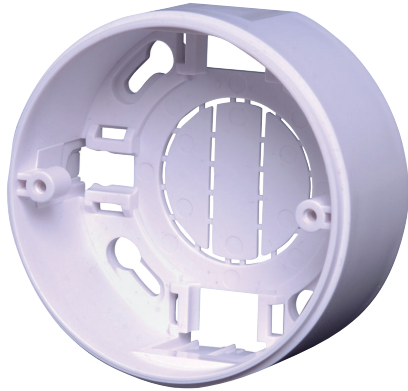

# FMX-IFB55-S Interfacebox voor Opbouwmontage

De FMX-IFB55-S Interfacebox voor Opbouwmontage dient als houder voor interfacemodules voor wandmontage in de 420-serie.

## Bestelinformatie

**FMX-IFB55-S Interfacebox voor Opbouwmontage**

**FMX-IFB55-S**

voor interfacemodules voor wandmontage in de 420 serie, opbouwmontage

## Meegeleverde onderdelen

Type	Aantal	Component
FMX-IFB55-S	1	Interfacebox voor Opbouwmontage

**Aanwijzing** Er is een compatibele afdekking beschikbaar en deze wordt meegeleverd bij wandmontage interfacemodules in de 420-serie (FLM-420-...-W).