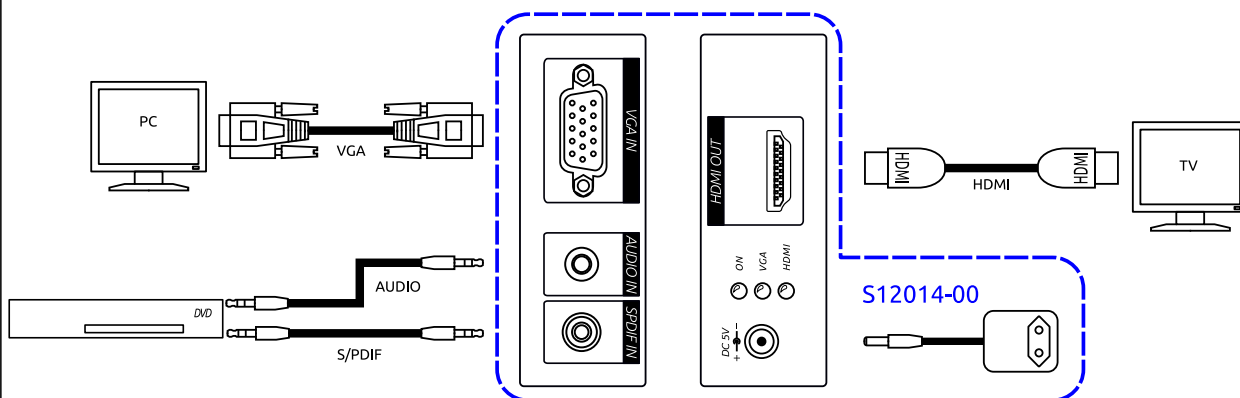

Câblage

Faces avant et arrière