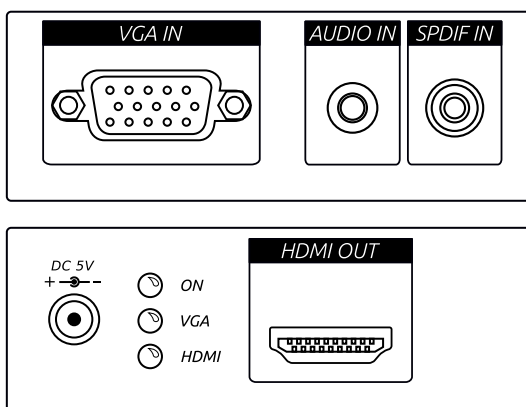

Normes

Directive européenne 2011/65/EU
Marquage

Conditionnement

-B0 : 1 pièce/boîte carton

Notes

- Converti un signal VGA et audio en un signal HDMI,
- Supporte le mode de sortie HDMI et DVI (le câble adaptateur HDMI vers DVI non inclus)
- Permet de transcrire l'audio stéréo analogique ou numérique sur le signal vidéo HDMI,
- Sélection automatique de l'entrée stéréo analogique ou audio numérique,
- Supporte la résolution de l'écran jusqu'à 1920x1200.