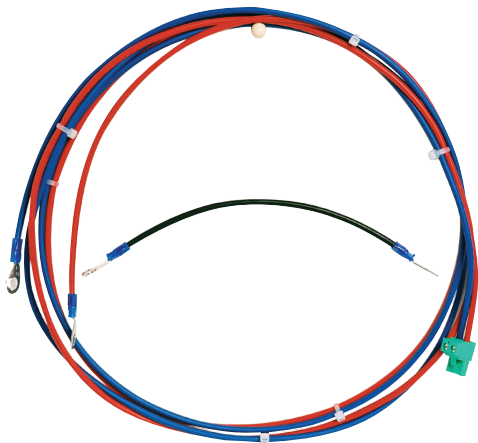

CBB 0000 A - Jeu de câbles BCM/Batterie

Le jeu de câbles CBB 0000 A est requis lorsque l'alimentation se trouve dans un boîtier d'alimentation distinct. Le câble de raccordement entre le module de contrôleur de batterie BCM-0000-B et les batteries mesure 180 cm.

Composants inclus

- 1 Câble (180 cm) BCM -> paire de batteries
- 1 Câble (17 cm) batterie 1 -> batterie 2

Informations de commande

CBB 0000 A - Jeu de câbles BCM/Batterie **CBB 0000 A**
Permet de connecter une paire de batteries et un boîtier d'alimentation au module de contrôleur de batterie BCM-0000-B