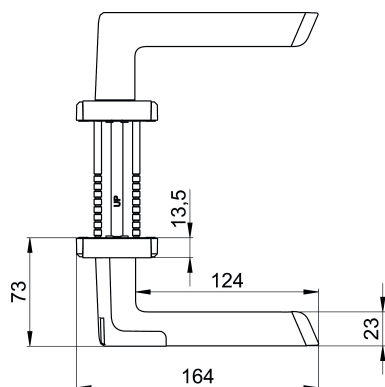

Toegangscontrole

Aperio

H100 elektronische kruk

Experience a safer and more
open world

ASSA ABLOY

Omschrijving

Elektronisch kruk voor enkelzijdige toegangscontrole met identificatie op basis van RFID, NFC en BLE technologie.

Eigenschappen

- Gecontroleerd bedienen van mechanische sloten.
- Enkelzijdige toegangscontrole met kaart of smartphone.
- Gemiddelde gebruiksfrequentie.
- Antenne: zwart kunststof.
- Relatieve vochtigheid: < 85% (condensatie-vrij).
- Radio standaard: IEEE 802.15.4 (2.4 GHz).
- Aperio® Online; Aperio® Offline; Standard OSS Offline.
- RFID Technologieën (gebaseerd op lezer type) voor High Frequency: iCLASS, iCLASS SE, iCLASS Seos, MIFARE Classic, Mifare Classic SE, Mifare Ultralight, Mifare Plus, Mifare DESFire 0.6, Mifare DESFire EV1, Mifare DESFire EV2, Mifare DESFire EV3 (EV2 en EV3 enkel in Legacy mode), Mifare DESFire SE, PicoPass, ISO_14443A UID, ISO 14443B UID, ISO 15693 UID.
- Lezen van RFID kan via UID / Sektor / Block / Application / File.
- RFID leesbereik < 4 cm.
- AES 128 bits encryptie (radio communicatie).
- Mobiele credentials van Seos, STid en Gallagher via BLE en NFC.
- Seos en DESFire mobiele credentials in Apple Wallet en Google Wallet.
- 3 LED signalisatie (groen/oranje/rood).
- Tot 25m afstand tussen de lezer en de hub, afhankelijk van de gebouwstructuur.